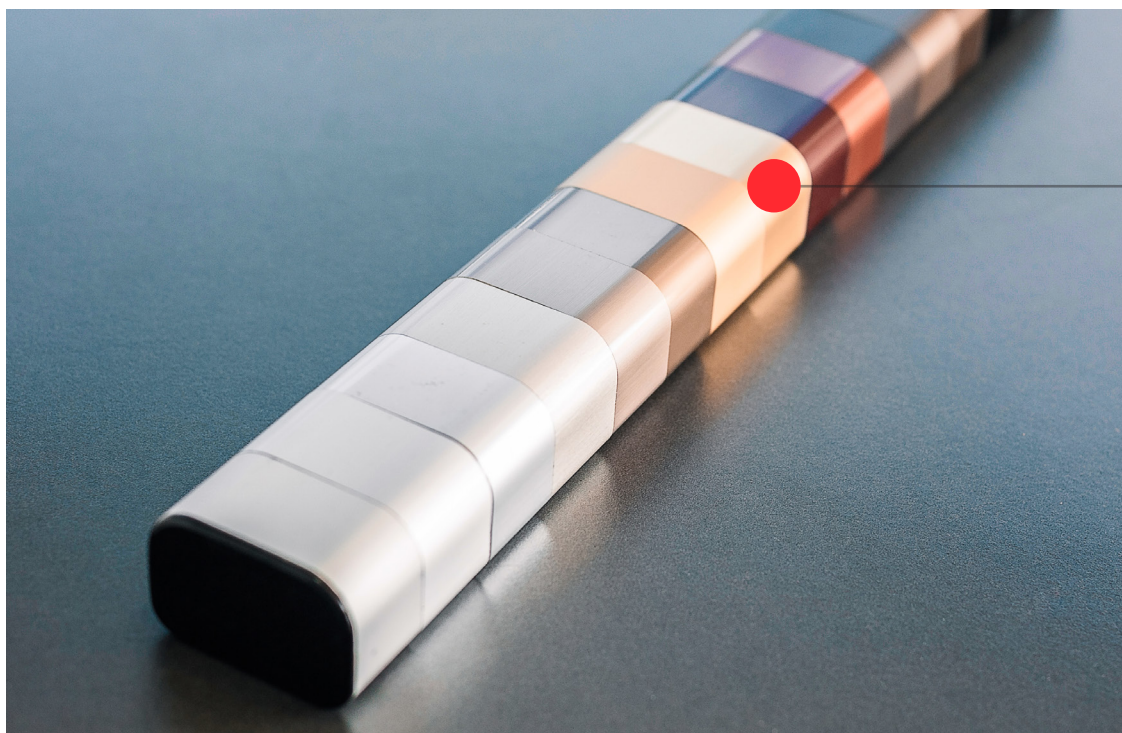

ПРОФИЛИ

Система может быть персонализирована и адаптирована к существующему пространству и конструкциям.