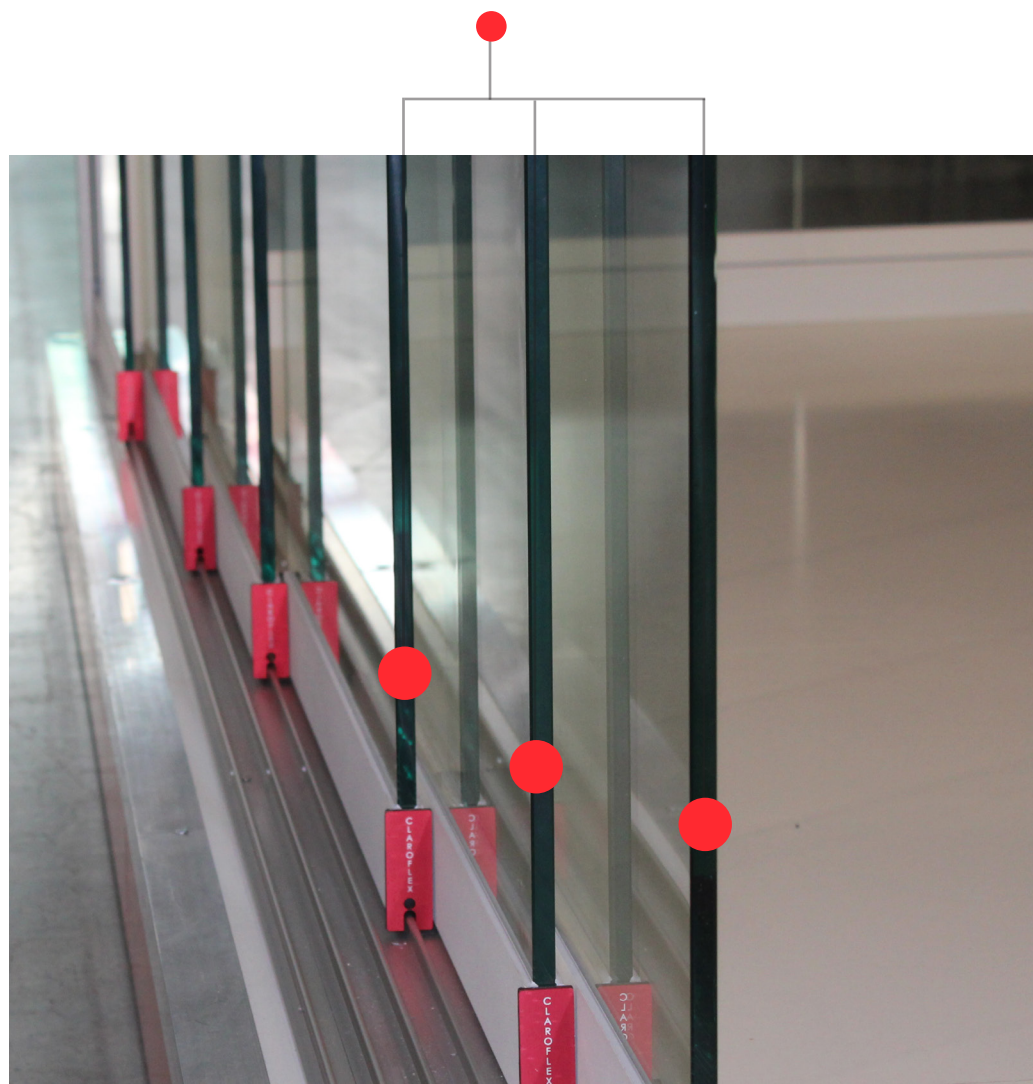

ЭФФЕКТ ПАНОРАМНОГО ОСТЕКЛЕНИЯ

Система представляет собой гладкую, почти незаметную визуально стеклянную поверхность, необременённую лишними деталями - стойками, рамками и перекладинами.

Эти и многие другие технические характеристики отличают систему **CLAROFLEX® SLIDE** от других конструкций панорамного остекления присутствующих на рынке.

Порошковое окрашивание

Порошковая покраска алюминиевых профилей в любой цвет, согласно международному каталогу RAL.

ПРОФИЛИ

Интеграция системы под дерево

Нанесение декоративного покрытия, имитирующего рисунок и фактуру дерева различных пород.

СТЕКЛО

В зависимости от желаемой высоты конструкции в системе возможно использовать закаленное и ламинированное стекло толщиной 8, 10 и 12 мм.

Существует огромное количество вариантов персонализации стекла, а именно использование стекла в различной цветовой гамме, с нанесением узора или фотопечати, с пескоструйной росписью, а также солнцезащитное, тонированное и т.д.

КОНФИГУРАЦИЯ СИСТЕМЫ

Возможно бесконечное множество конфигураций системы Claroflex с параллельным движением створок. В продолжении приводятся ряд примеров возможных конфигураций системы.

2 направляющих профиля