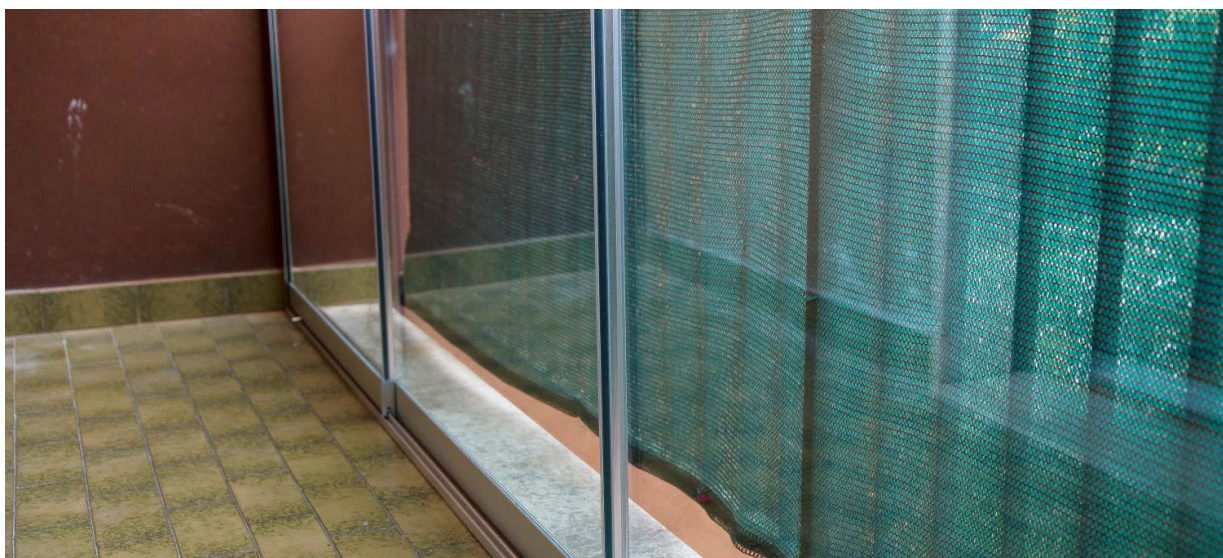

ГЛЯНЦЕВАЯ ОТВЕТНАЯ ЧАСТЬ ЗАМКА S400 SLIDE

ДОПОЛНИТЕЛЬНЫЕ ВИДЫ ЗАМКОВ

ЗАМОК ИЗ ШЛИФОВАННОЙ СТАЛИ ПРАВЫЙ SLIDE

ЗАМОК ИЗ НЕРЖАВЕЮЩЕЙ СТАЛИ ПРЕМИУМ SLIDE

ДОПОЛНИТЕЛЬНЫЕ АКСЕССУАРЫ

ДЛЯ БАЛКОНОВ

ДЛЯ БЕСЕДОК

ДЛЯ ВНУТРЕННИХ ПЕРЕГОРОДОК