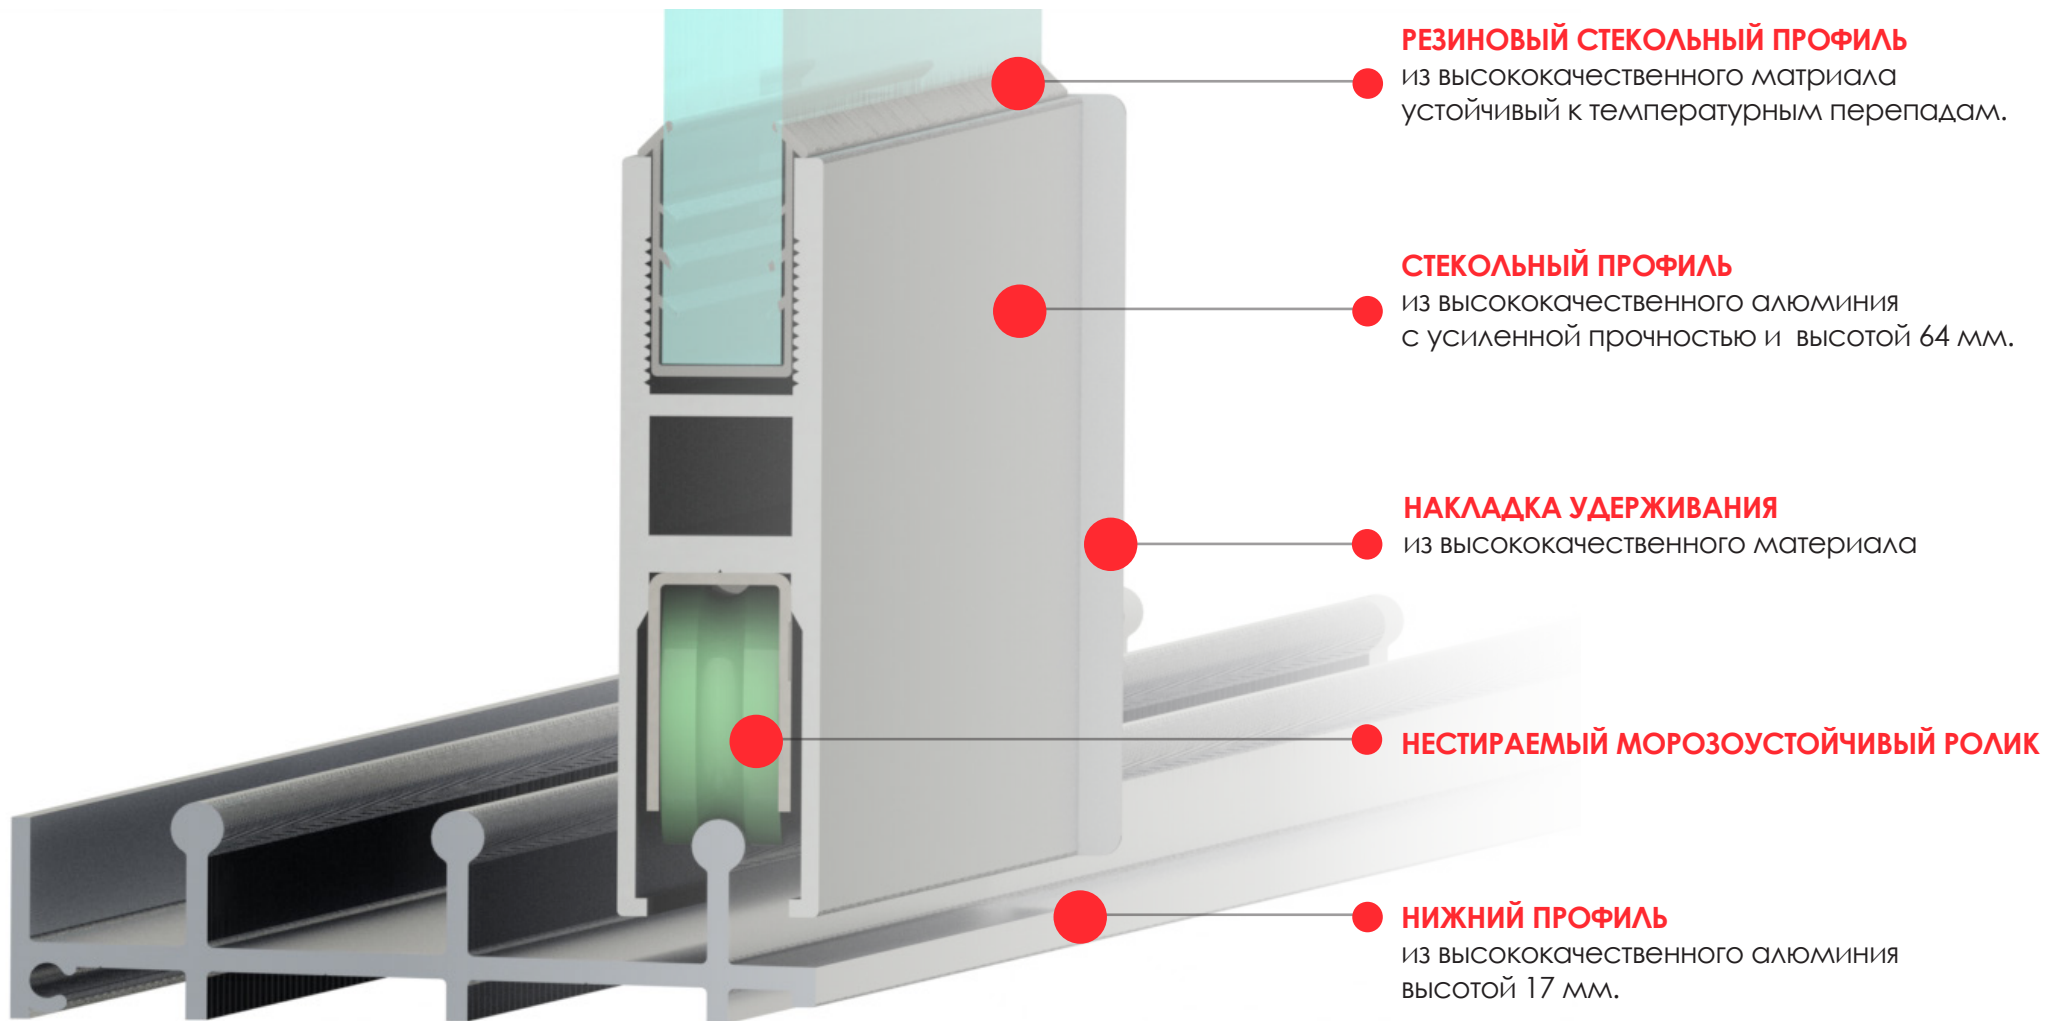

 CLAROFLEX®
Slide

**ПРЕДСТАВЛЯЕМ ВАШЕМУ ВНИМАНИЮ НОВУЮ
ПАРАЛЛЕЛЬНО-СДВИЖНУЮ СИСТЕМУ БЕЗРАМНОГО
ОСТЕКЛЕНИЯ CLAROFLEX® SLIDE**

Это оптимальное решение для вашего дома и бизнеса.
С помощью системы вы легко разграничите и увеличите полезную
площадь в Вашей квартире или офисе и сделаете из Вашей террасы
и веранды комфортабельное помещение на протяжении всего года.

ПРЕИМУЩЕСТВА СИСТЕМЫ CLAROFLEX® SLIDE

НИЖНИЙ ПРОФИЛЬ 17 ММ

Самый низкий направляющий профиль из присутствующих на рынке.

ВЫСОКОКАЧЕСТВЕННЫЕ РОЛИКИ

Поддерживающие ролики, прикрепленные к каждой панели, выдерживают вес до 90 кг.

ВОЗДУХО И ВОДОНЕПРОНИЦАЕМОСТЬ

По результатам испытаний в России, **CLAROFLEX® SLIDE** является **наиболее воздухо и водонепроницаемой** безрамной системой на рынке.

БЕЗ ДОПОЛНИТЕЛЬНОГО ТЕХНИЧЕСКОГО ОБСЛУЖИВАНИЯ