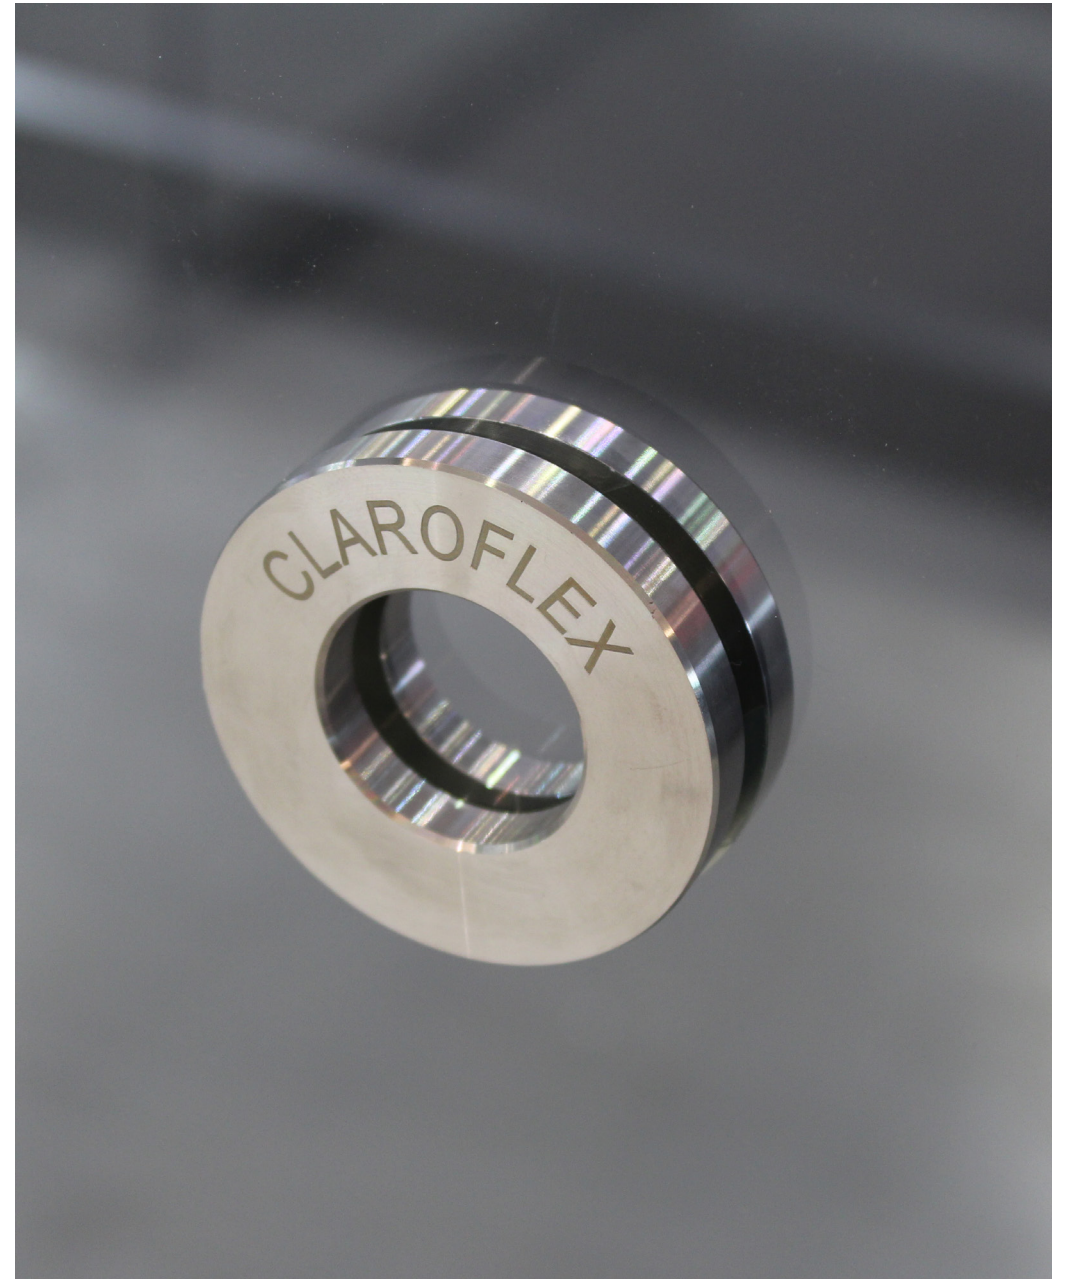

ГЛЯНЦЕВАЯ ОТВЕТНАЯ ЧАСТЬ ЗАМКА S400 SLIDE

ДОПОЛНИТЕЛЬНЫЕ ВИДЫ ЗАМКОВ

ЗАМОК ИЗ ШЛИФОВАННОЙ СТАЛИ ПРАВЫЙ SLIDE

ЗАМОК ИЗ НЕРЖАВЕЮЩЕЙ СТАЛИ ПРЕМИУМ SLIDE

ДОПОЛНИТЕЛЬНЫЕ АКСЕССУАРЫ

ДЛЯ БАЛКОНОВ

ДЛЯ БЕСЕДОК

ДЛЯ ВНУТРЕННИХ ПЕРЕГОРОДОК