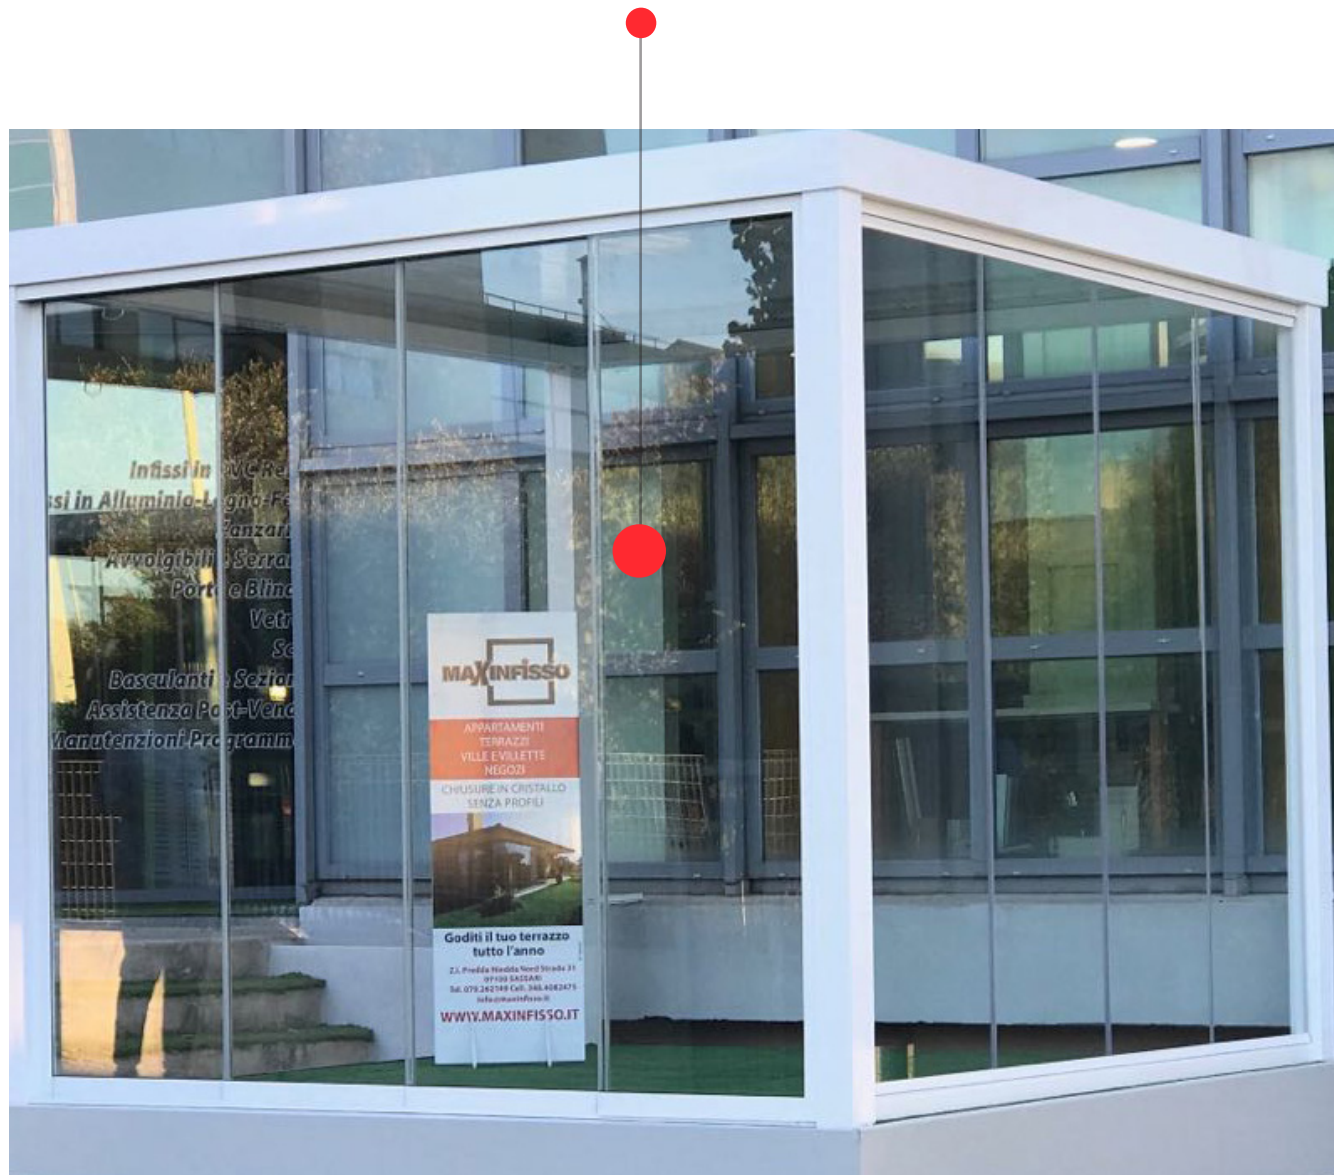

3. Максимальное количество панелей при условии использования верхнего и нижнего удлиняющего профиля не ограничено.