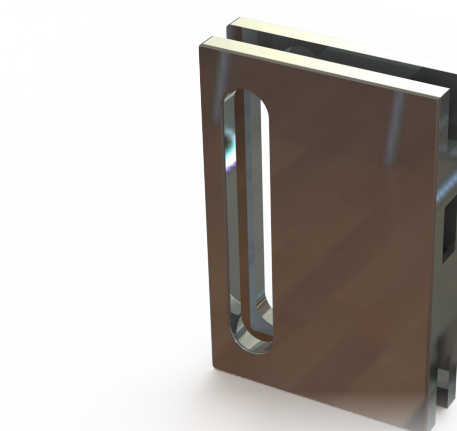

3 направляющих профиля

4 направляющих профиля

более 4 направляющих профилей

ДОПОЛНИТЕЛЬНЫЕ ВИДЫ ЗАМКОВ

ЗАМОК ХРОМИРОВАННЫЙ SLIDE

ОТВЕТНАЯ ЧАСТЬ ХРОМИРОВАННАЯ SLIDE

ДОПОЛНИТЕЛЬНЫЕ ВИДЫ ЗАМКОВ

ЗАМОК S400 ГЛЯНЦЕВЫЙ С ДВОЙНОЙ
ЗАЩЕЛКОЙ И РУЧКОЙ SLIDE

ГЛЯНЦЕВАЯ ОТВЕТНАЯ ЧАСТЬ ЗАМКА S400 SLIDE

ДОПОЛНИТЕЛЬНЫЕ ВИДЫ ЗАМКОВ

ЗАМОК ИЗ ШЛИФОВАННОЙ СТАЛИ ПРАВЫЙ SLIDE

ЗАМОК ИЗ НЕРЖАВЕЮЩЕЙ СТАЛИ ПРЕМИУМ SLIDE

ДОПОЛНИТЕЛЬНЫЕ АКСЕССУАРЫ

ДЛЯ БАЛКОНОВ

ДЛЯ БЕСЕДОК

ДЛЯ ВНУТРЕННИХ ПЕРЕГОРОДОК