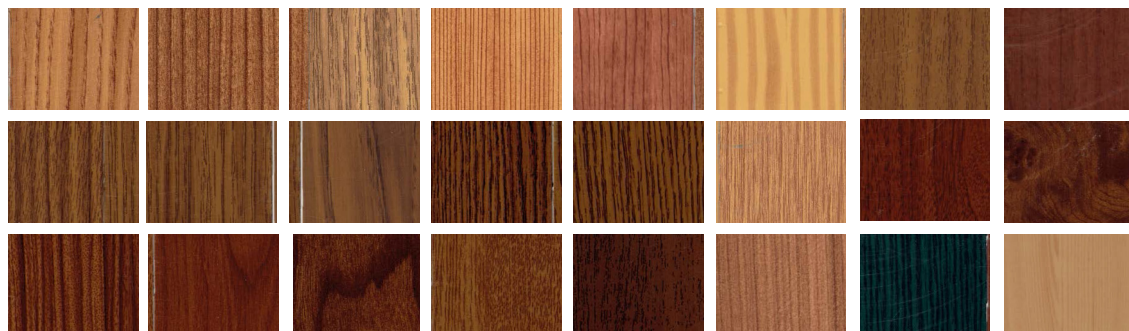

Порошковое окрашивание

Порошковая покраска алюминиевых профилей в любой цвет, согласно международному каталогу RAL.

ПРОФИЛИ

Интеграция системы под дерево

Нанесение декоративного покрытия, имитирующего рисунок и фактуру дерева различных пород.